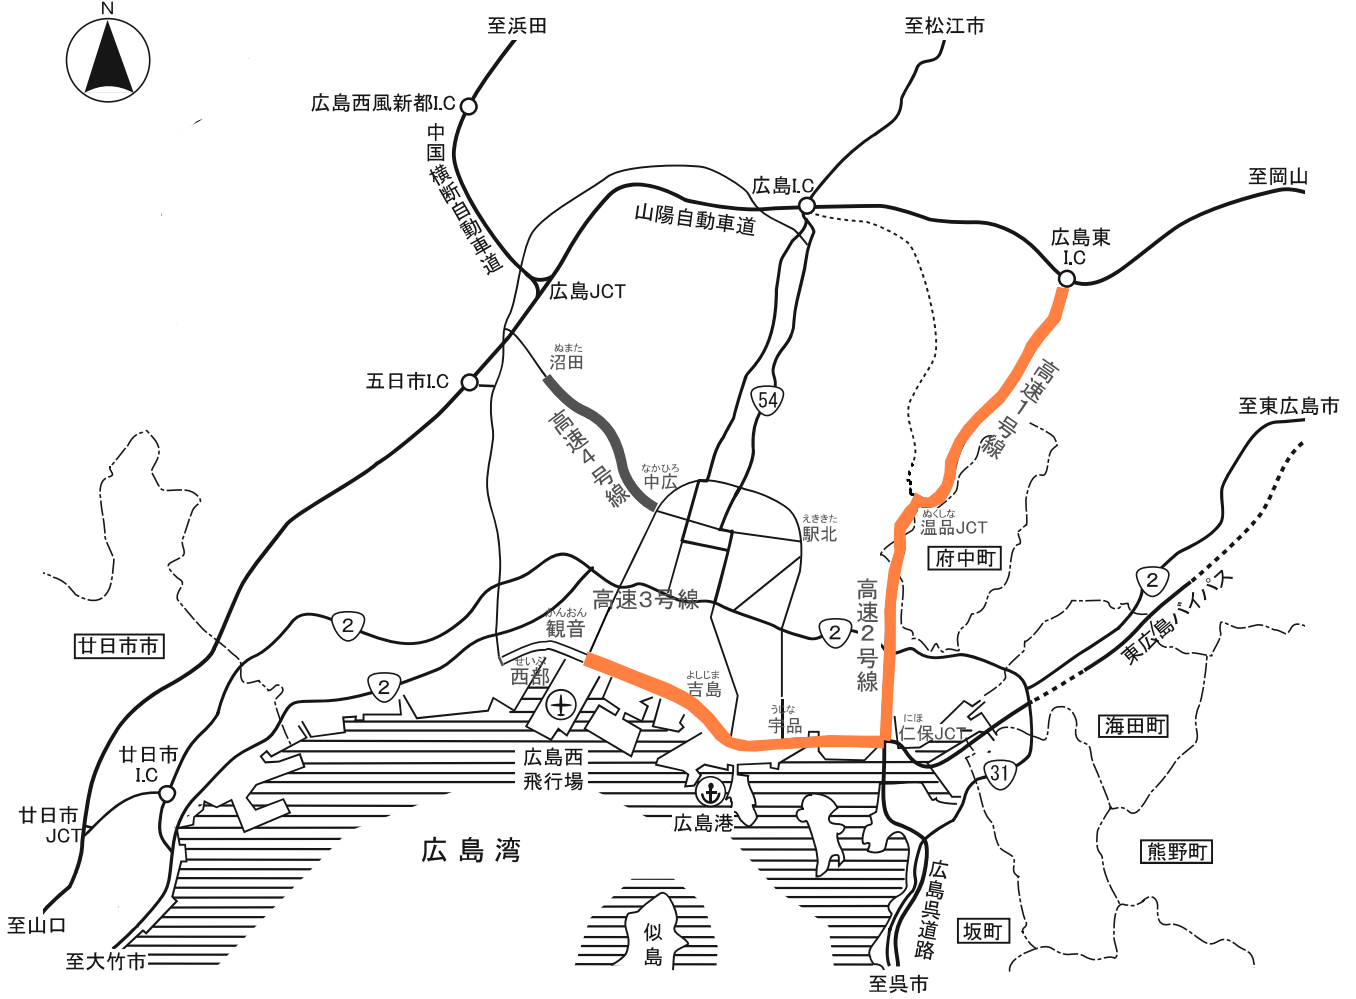

# 広島高速道路図

～国際海上コンテナ（40ft背高）特殊車両通行許可不要区間～

- 【凡例】**
- : 国際海上コンテナ（40ft背高）の特殊車両通行許可を不要とする区間
  - : 未指定区間