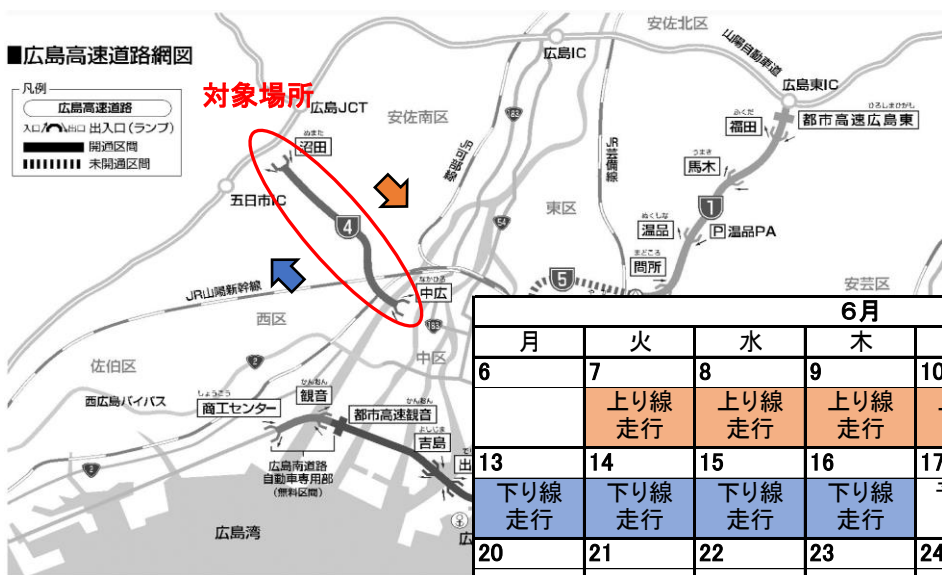

広島高速4号線 車線規制のお知らせ

平素より広島高速道路をご利用いただき誠にありがとうございます。

この度、道路付属物点検等のため、車線規制を行います。期間中は大変ご不便をおかけしますが、ご理解・ご協力をお願い致します。

なお、作業スケジュールは以下を予定しますが、作業の進捗等により若干前後する場合がございます。走行される際は、現地の情報板等をご確認いただきますようお願い申し上げます。

日時

令和4年6月7日（火）～6月17日（金）
令和4年6月28日（火）～7月20日（水）
全日9時～17時 土日祝除く

場所

広島高速4号線 西風トンネル上下線 ※下図参照

6月						
月	火	水	木	金	土	日
6	7	8	9	10	11	12
	上り線 走行	上り線 走行	上り線 走行	上り線 走行		
13	14	15	16	17	18	19
下り線 走行	下り線 走行	下り線 走行	下り線 走行	予備日		
20	21	22	23	24	25	26
27	28	29	30			
	下り線 追越	下り線 追越	上り線 追越			
7月						
月	火	水	木	金	土	日
				1	2	3
				上り線 追越		
4	5	6	7	8	9	10
下り線 走行	下り線 走行	下り線 走行	下り線 走行	下り線 走行		
11	12	13	14	15	16	17
下り線 走行	下り線 走行	下り線 走行	下り線 走行	下り線 走行		
18	19	20	21	22	23	24
	予備日	予備日				