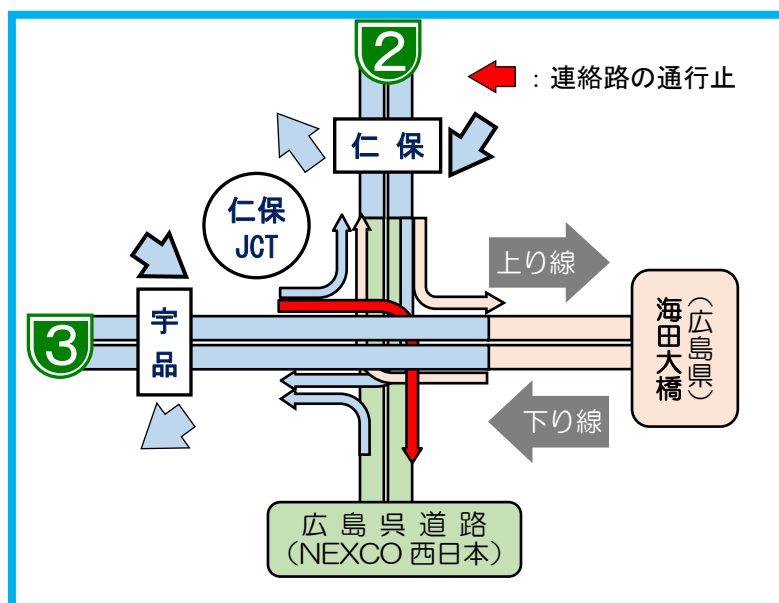

## 通行止め箇所とう回路の案内

通行止め箇所	実施日時	う回路（主な路線等）
<b>【仁保JCT連絡路】</b> <b>高速3号線 ⇒ 広島呉道路</b>	令和5年 <b>2月9日(木)</b> 、 <b>2月21日(火)</b> 各日 <b>22時～翌6時</b>	海田大橋

坂・呉方面には**海田大橋**への**う回路**をお願いします。