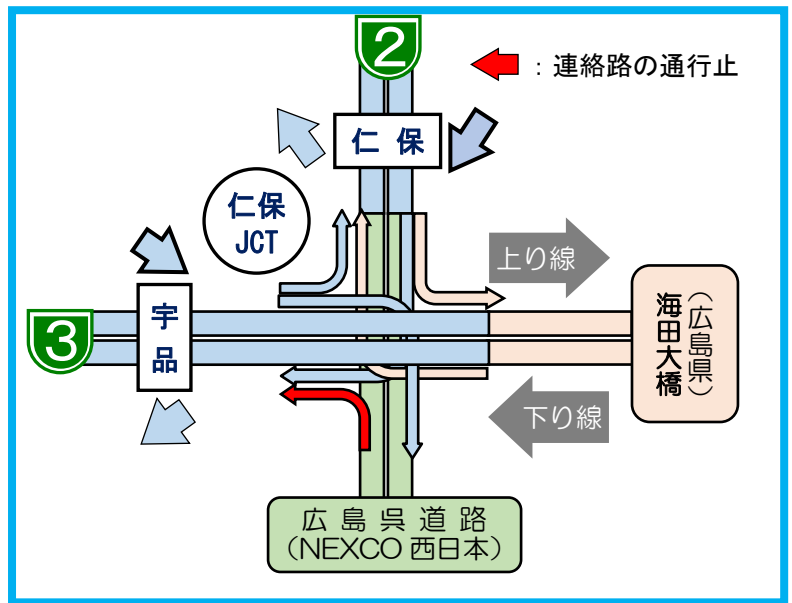

通行止め箇所とう回路の案内

通行止め箇所	実施日時	う回路（主な路線等）
【仁保JCT連絡路】 広島呉道路 ⇒ 高速3号線	令和5年 2月8日(水) 、 2月20日(月) 各日 22時～翌6時	県道翠町仁保線

宇品・吉島・観音方面には**県道翠町仁保線**へのう回をお願いします。