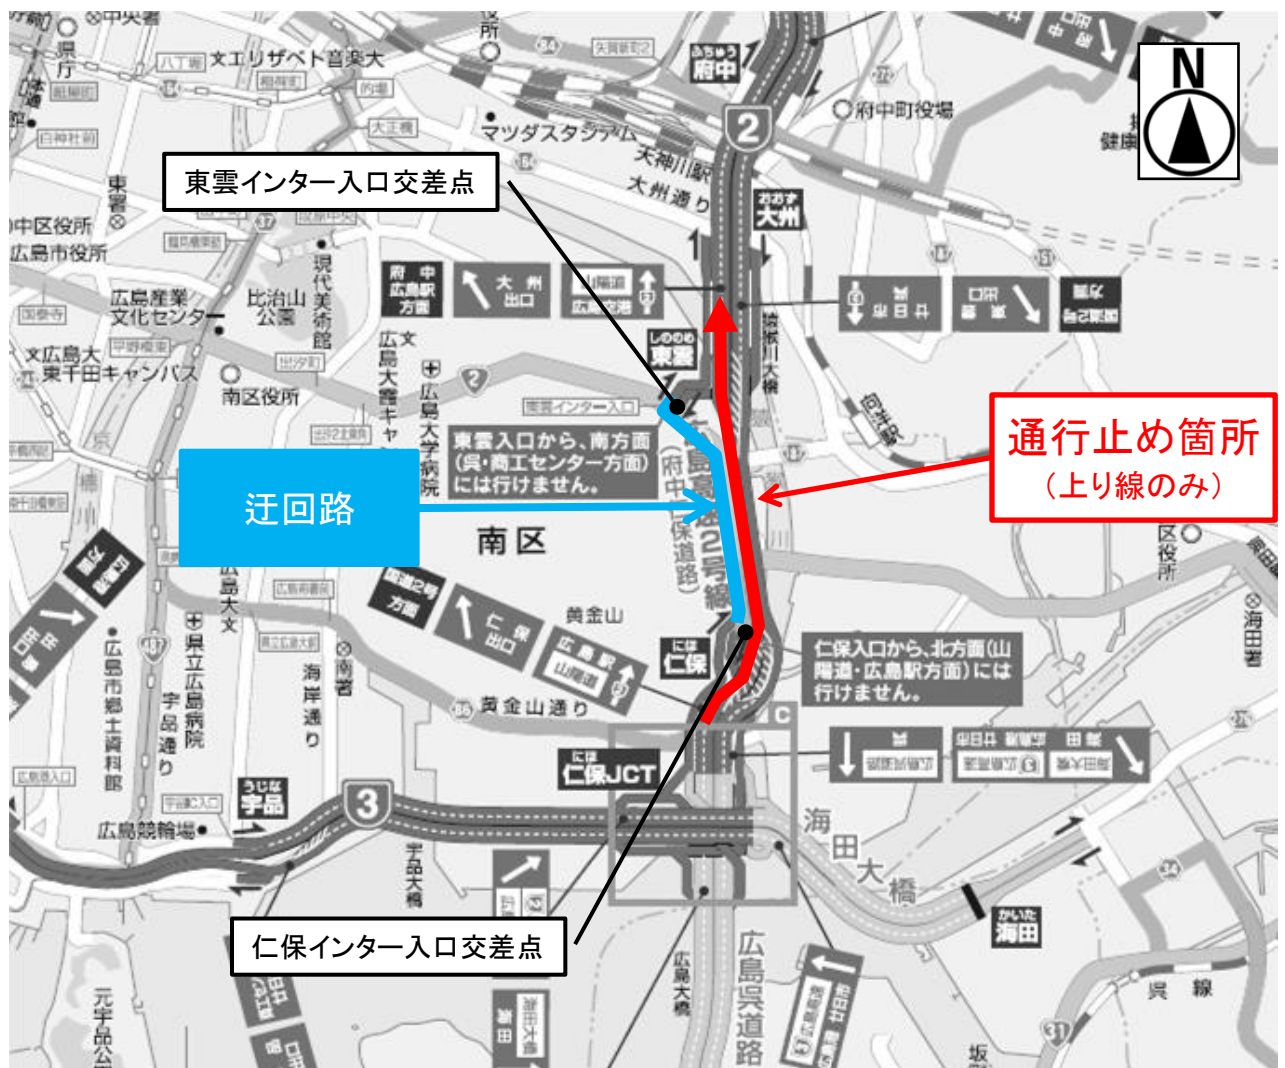

広島高速2号線(府中仁保線)

夜間通行止めのお知らせ

広島高速2号線(府中仁保線)において道路修繕工事のため、次のとおり夜間通行止めを行いますので、ご協力をお願いします。

場所

広島高速2号線(上り線のみ)

日時

平成30年2月18日(日)～23日(金)

22時から翌5時まで